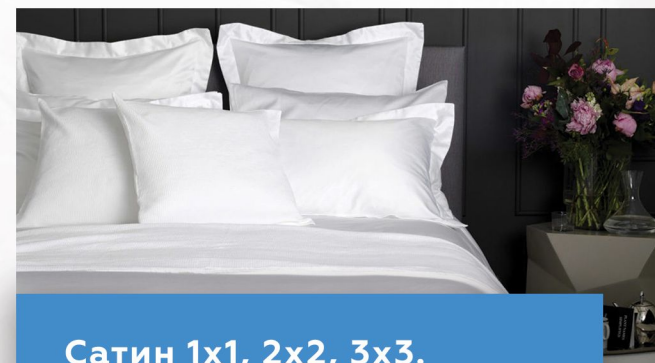

2 ГОДА

ГАРАНТИЯ
В ТЕЧЕНИЕ 2 ЛЕТ ВСЕ ВОЗНИКШИЕ ПРОБЛЕМЫ
МЫ УСТРАНЯЕМ ЗА СВОЙ СЧЕТ.

ПОСТЕЛЬНОЕ БЕЛЬЁ

ДЛЯ ГОСТИНИЦ

Бязь 100% Хлопок.
Плотность 120-145 гр./м²

Страйп-Сатин.
Плотность 135 гр./м²

Сатин 1x1, 2x2, 3x3.
Плотность 135 гр./м²