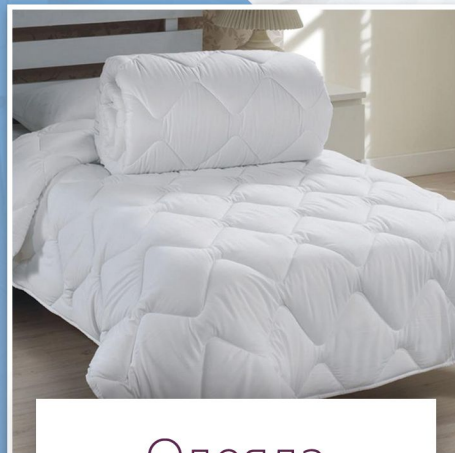

АССОРТИМЕНТ

Одеяла

ВСЁ ДЛЯ НОМЕРОВ
КОМПЛЕКТУЕМ ПОД КЛЮЧ