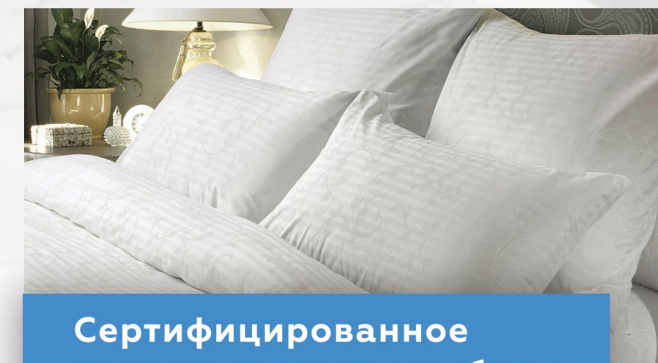

2 ГОДА

ГАРАНТИЯ
В ТЕЧЕНИЕ 2 ЛЕТ ВСЕ ВОЗНИКШИЕ ПРОБЛЕМЫ
МЫ УСТРАНЯЕМ ЗА СВОЙ СЧЕТ.

ПОСТЕЛЬНОЕ БЕЛЬЁ

ДЛЯ ГОСТИНИЦ

Бязь 100% Хлопок.
Плотность 120-145 гр./м²

Страйп-Сатин.
Плотность 135 гр./м²

Сатин 1x1, 2x2, 3x3.
Плотность 135 гр./м²