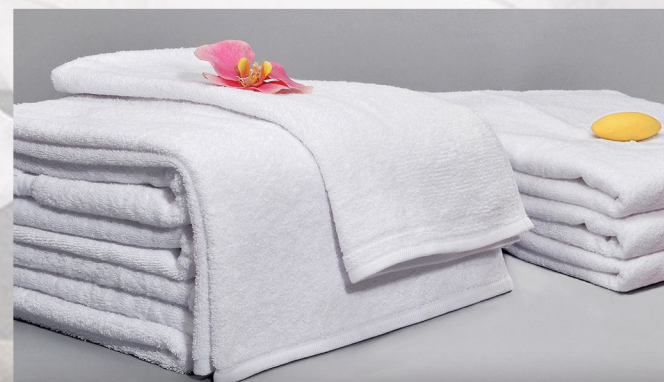

Полотенце махровое 450г/м²
или 500г/м² 100% хлопок
нить 20/2, цвет белый